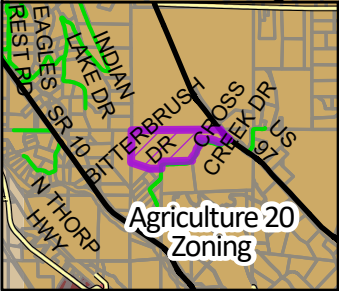

SP-26-00004 Moulton

<h2>Zoning</h2>	 KITTITAS COUNTY
	<h1>2026</h1>
Coordinate System: NAD 1983 StatePlane Washington South FIPS 4602 Feet	