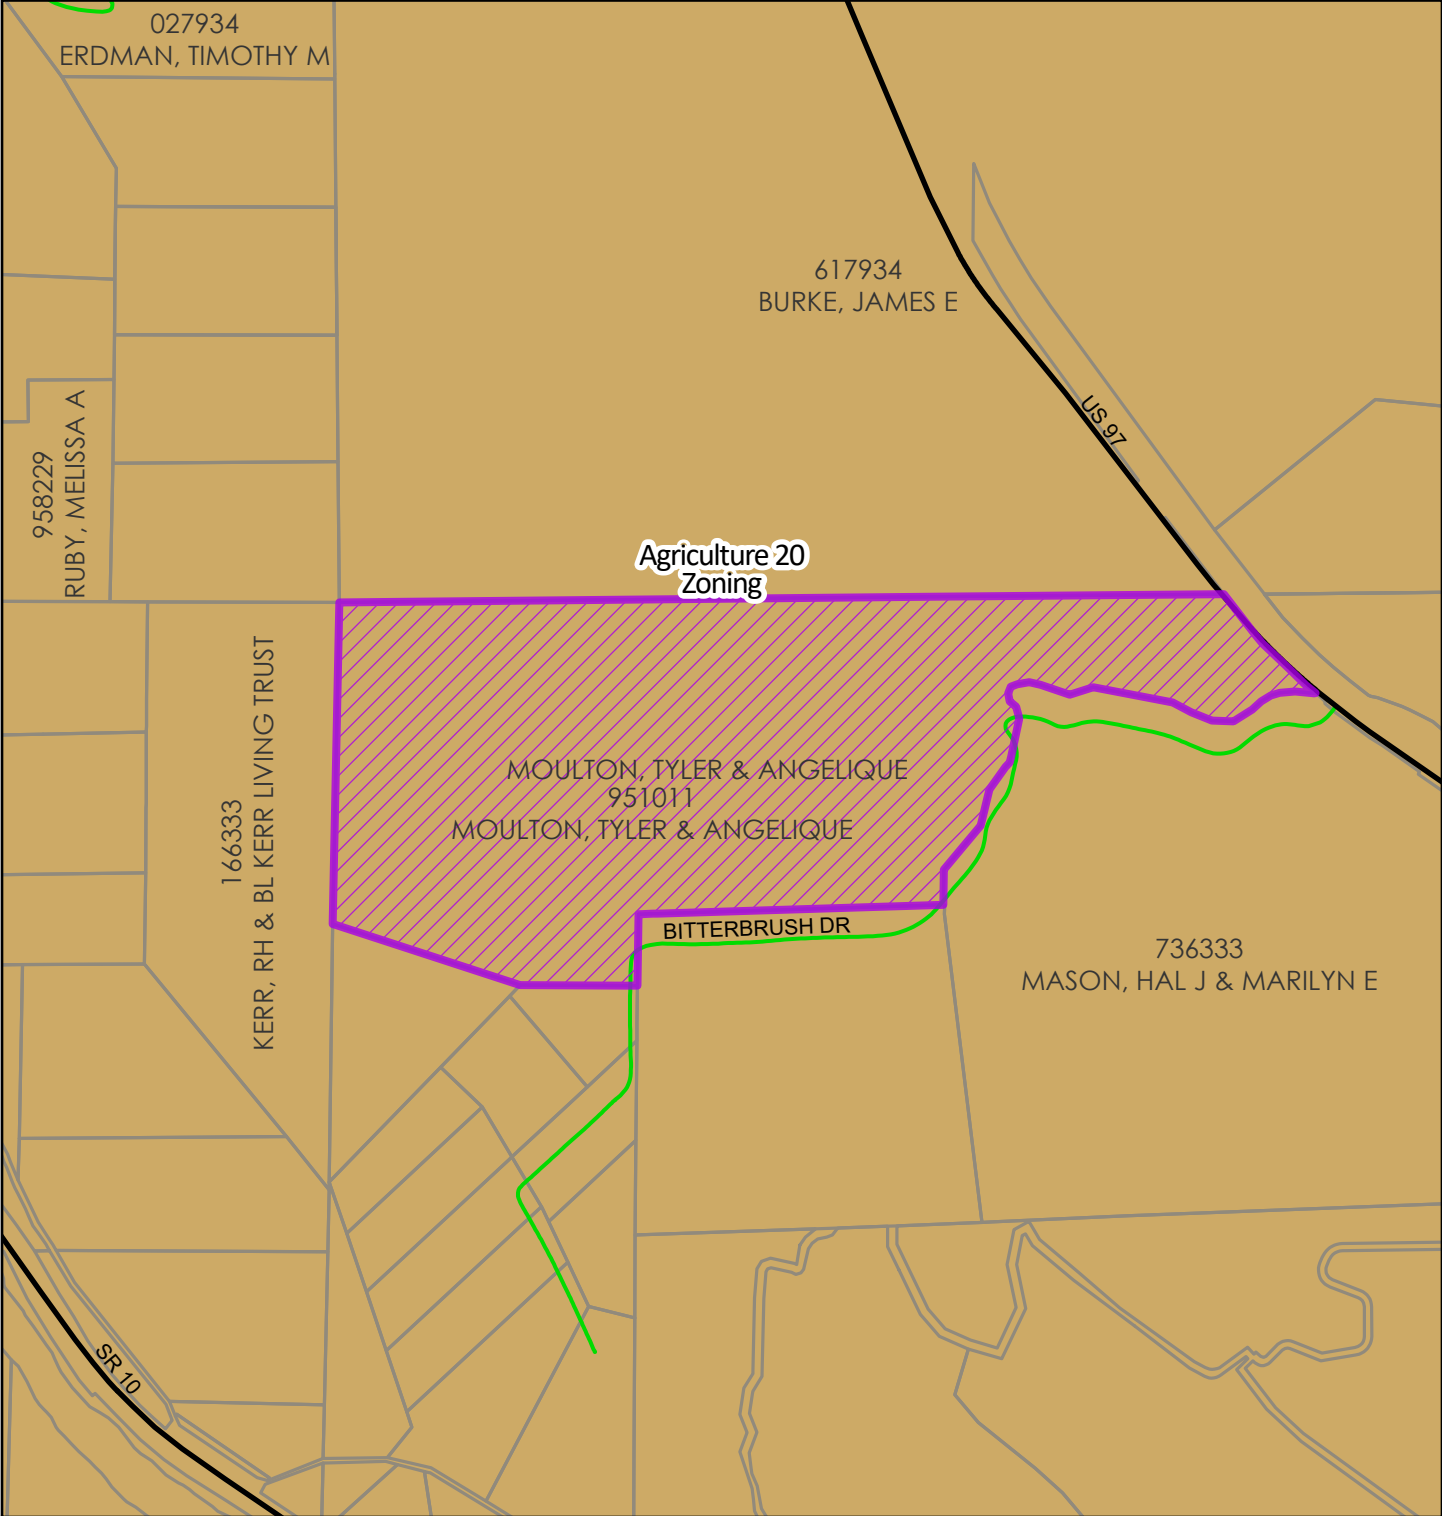

SP-26-00004 Moulton

<h2>Zoning</h2>	 KITTITAS COUNTY
	<h1>2026</h1>
Coordinate System: NAD 1983 StatePlane Washington South FIPS 4602 Feet	